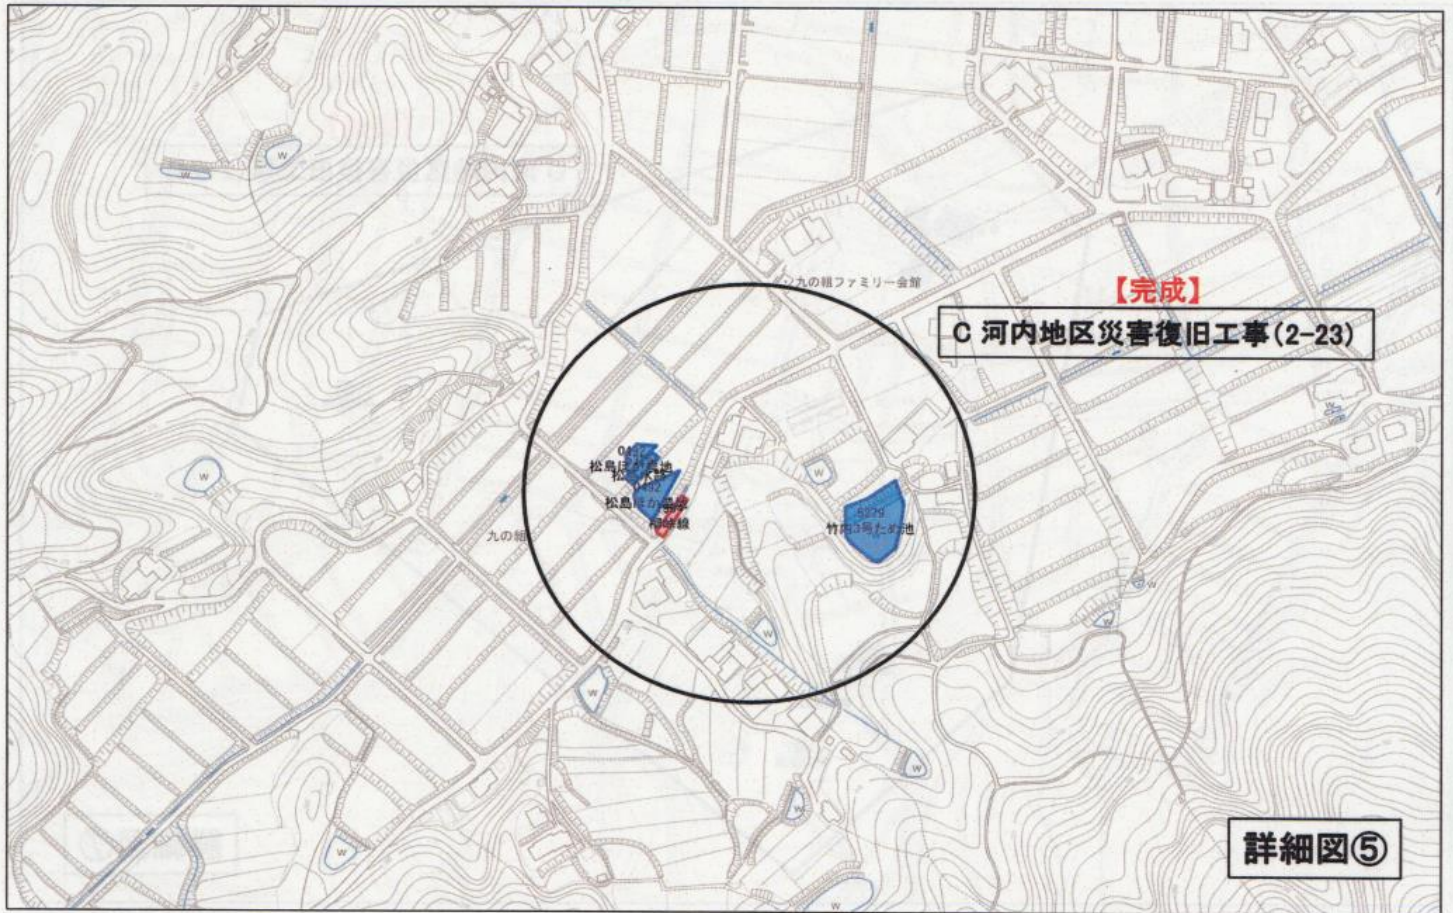

G	河内地区災害復旧工事	R4年度下旬発注予定	農災	90 金井農地
			農災	98 有田農地
			単災	361 林原不認定道路
H	日本ヶ峰線林道災害復旧工事	R4年度上期発注予定 ※R4年度末完成予定	林道	林道 日本ヶ峰線
I	河内地区災害復旧工事	R4年度下旬発注予定	農災	93 松井農地
			農災	97 入川農地

【河内町小田地区災害復旧工事広域図】

寄りん菜屋からのお知らせ!!

盆前市、にぎわい市の開催について