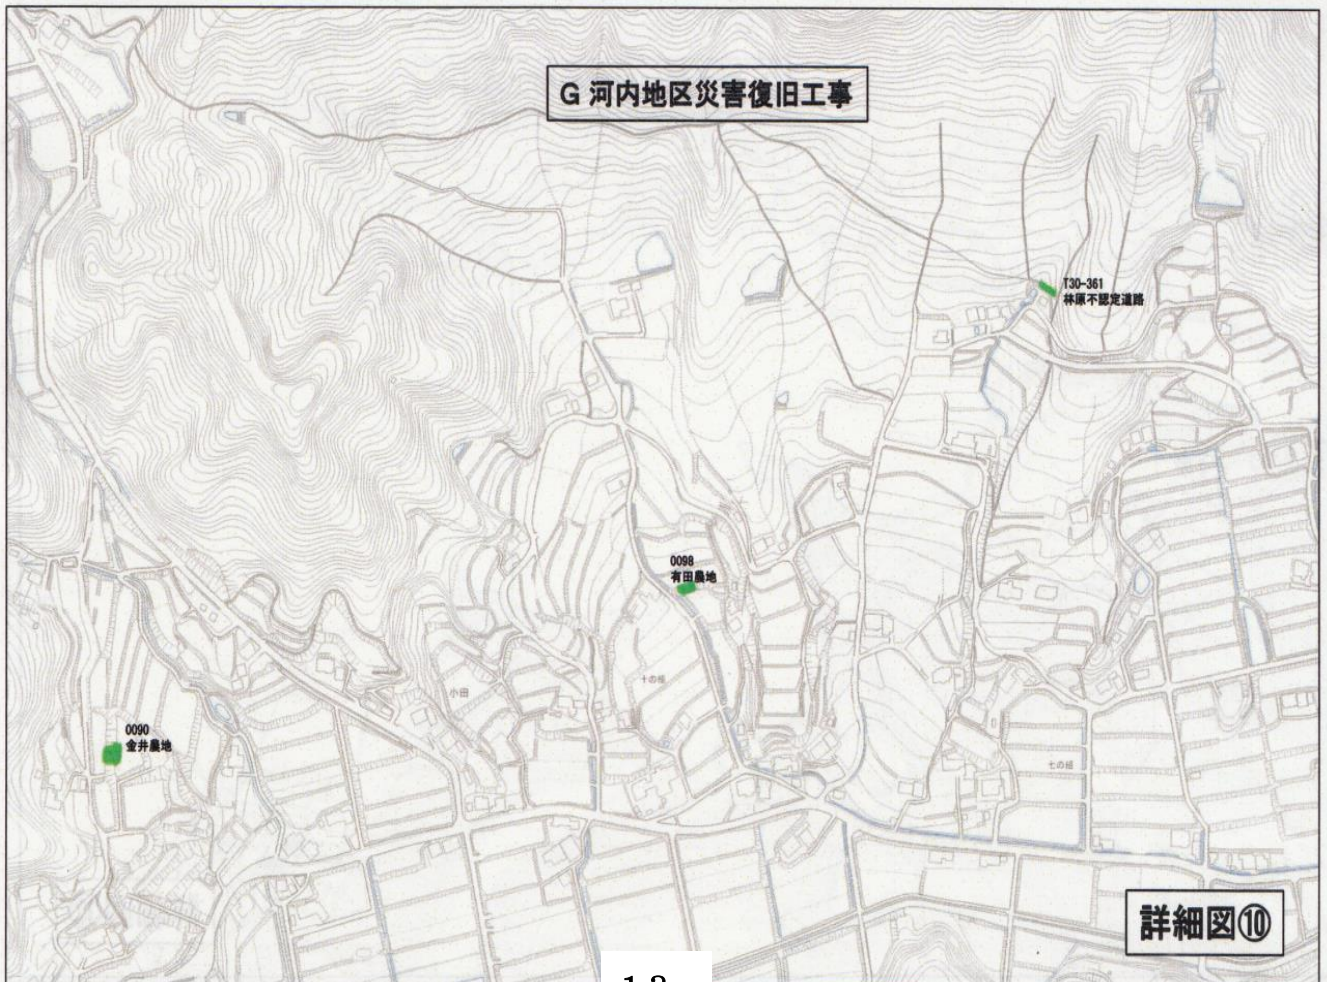

G	河内地区災害復旧工事	R4年度下旬発注予定	農災	90 金井農地
			農災	98 有田農地
			単災	361 林原不認定道路
H	日本ヶ峰線林道災害復旧工事	R4年度上期発注予定 ※R4年度末完成予定	林道	林道 日本ヶ峰線
I	河内地区災害復旧工事	R4年度下旬発注予定	農災	93 松井農地
			農災	97 入川農地

【河内町小田地区災害復旧工事広域図】

寄りん菜屋からのお知らせ!!

盆前市、にぎわい市の開催について