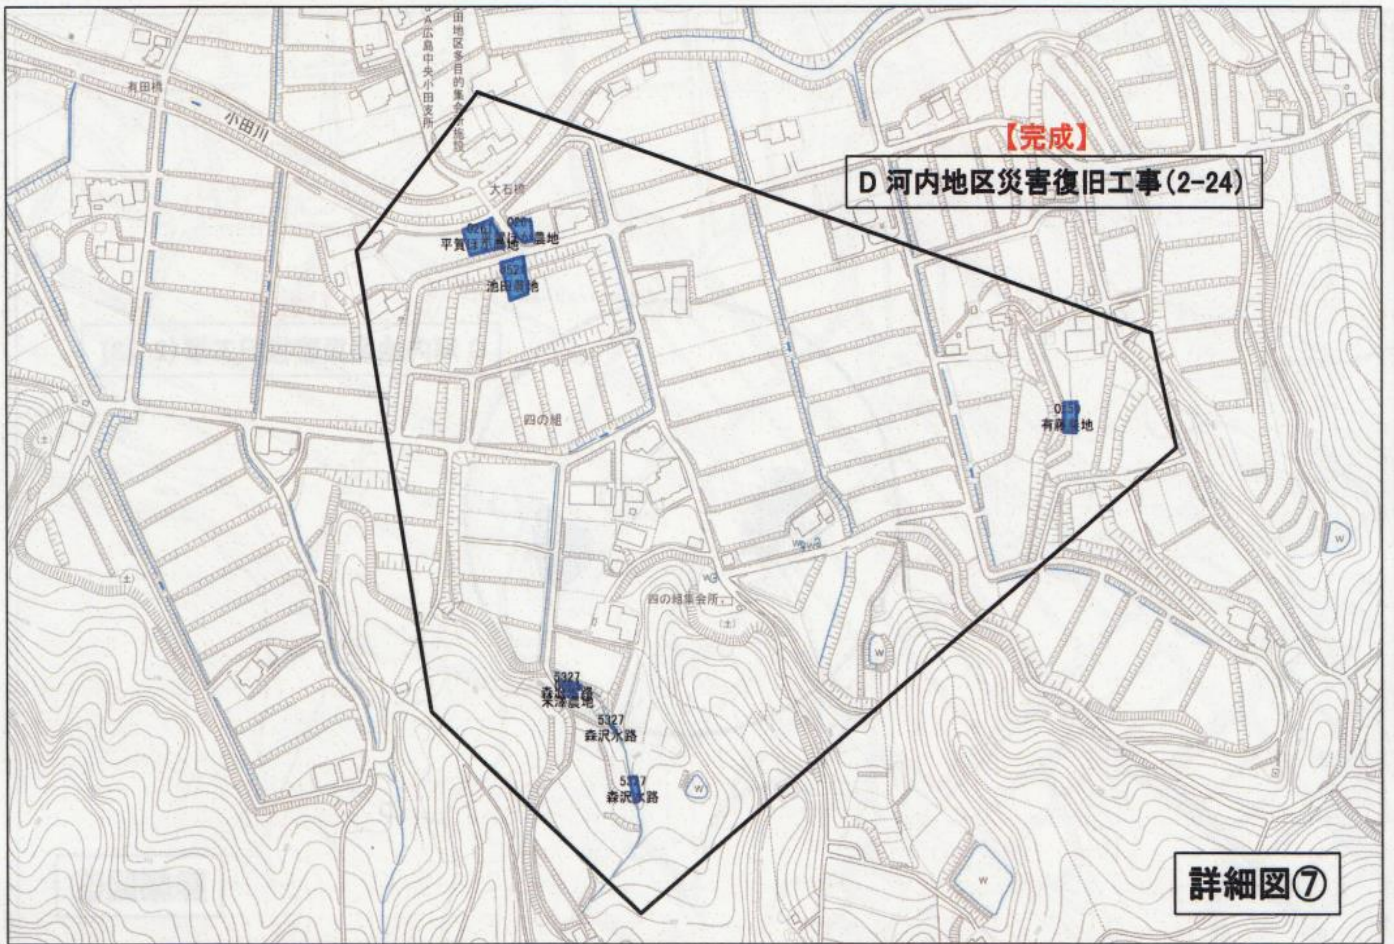

G	河内地区災害復旧工事	R4年度下旬発注予定	農災	90 金井農地
			農災	98 有田農地
			単災	361 林原不認定道路
H	日本ヶ峰線林道災害復旧工事	R4年度上期発注予定 ※R4年度末完成予定	林道	林道 日本ヶ峰線
I	河内地区災害復旧工事	R4年度下旬発注予定	農災	93 松井農地
			農災	97 入川農地

【河内町小田地区災害復旧工事広域図】

寄りん菜屋からのお知らせ!!

盆前市、にぎわい市の開催について