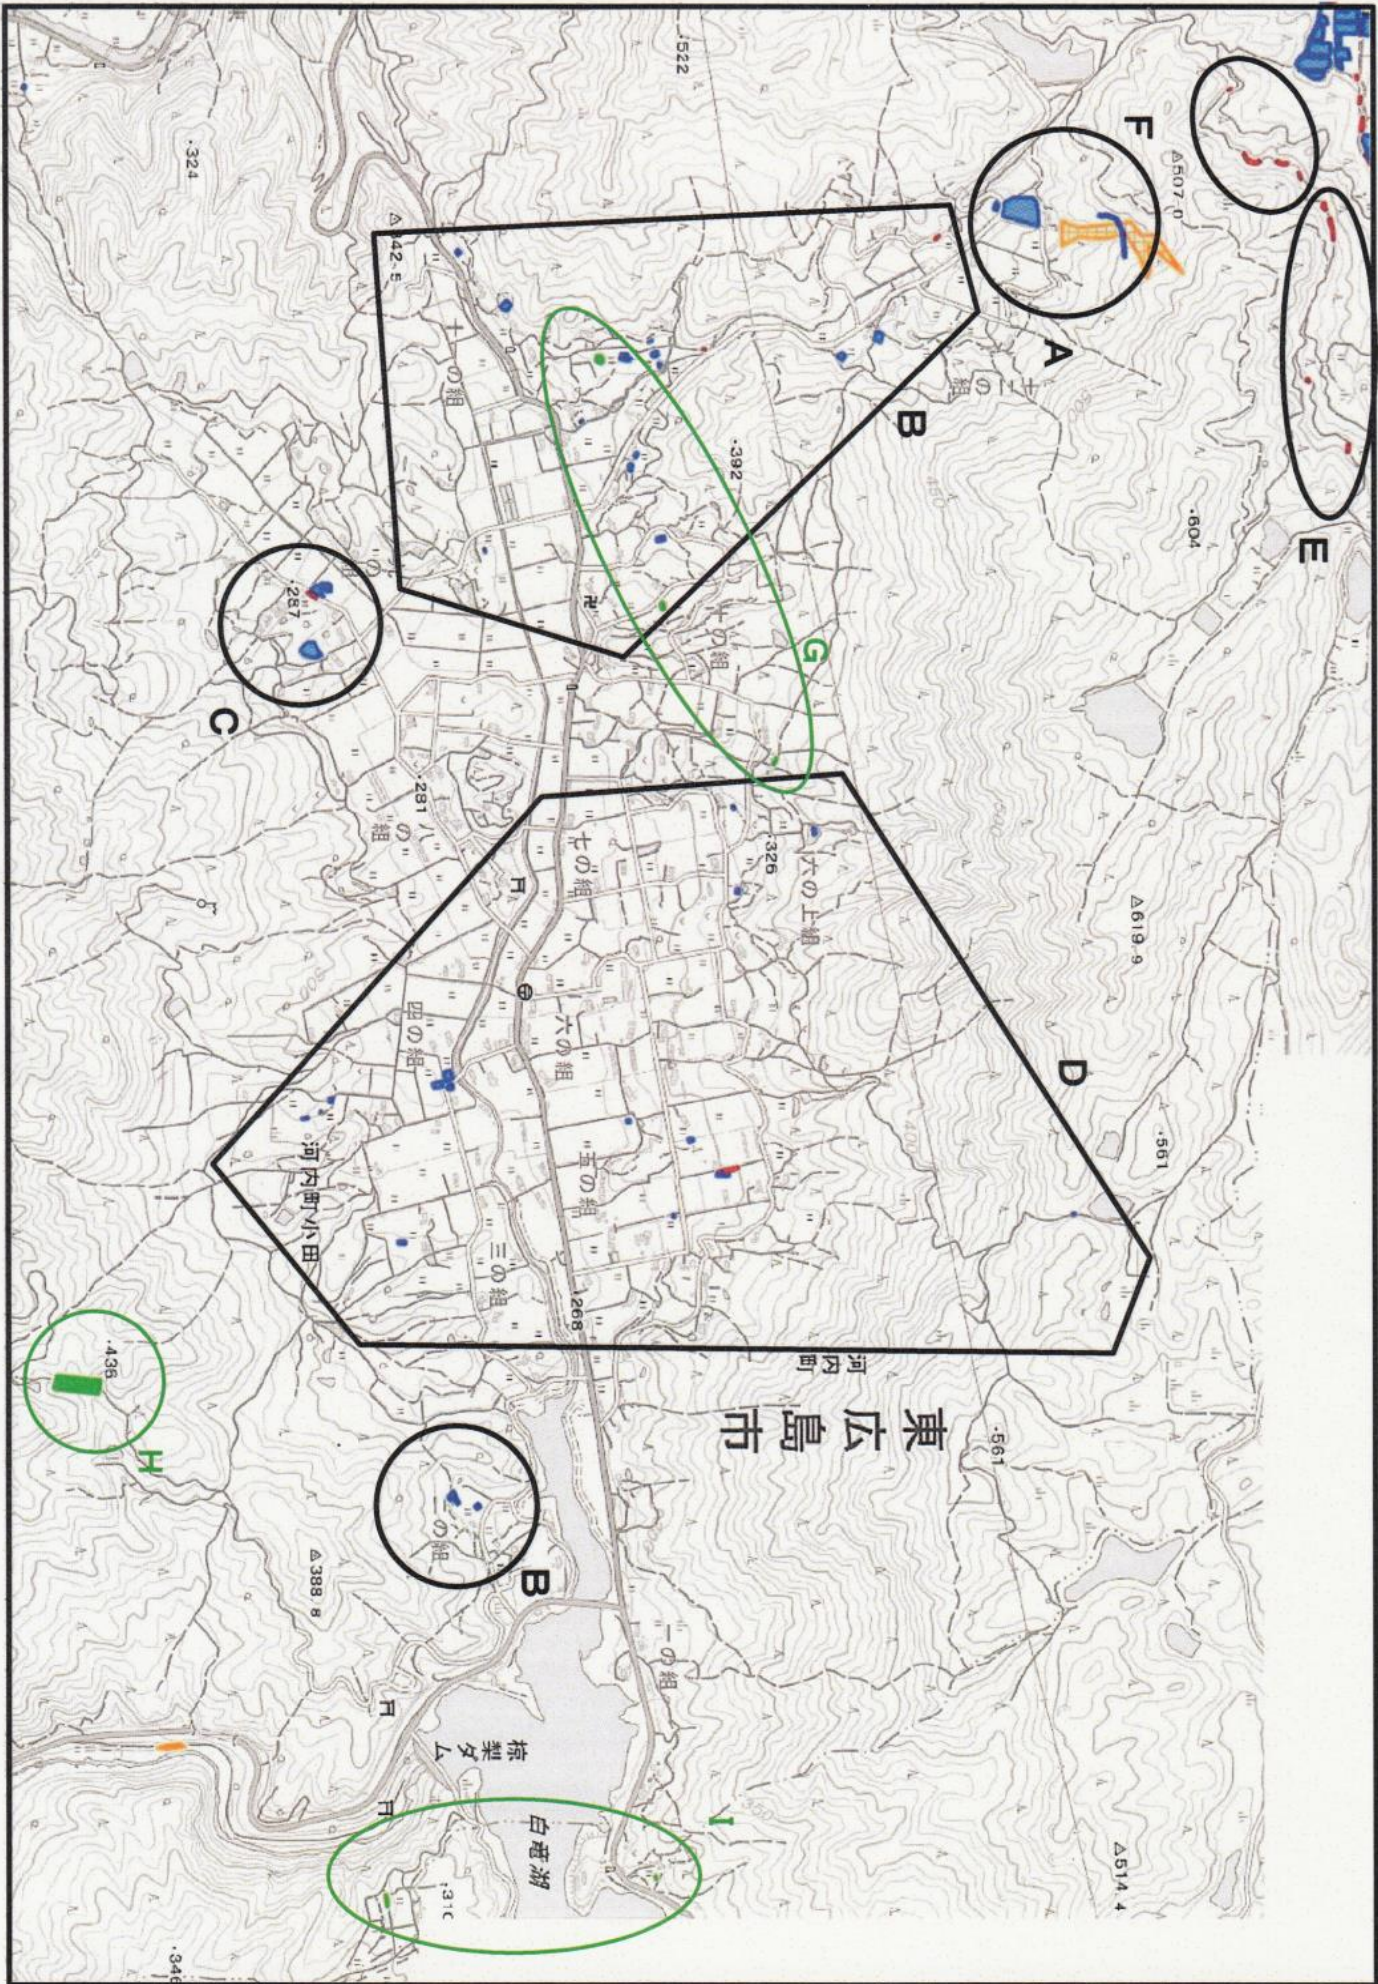

【河内町小田地区災害復旧工事広域図】